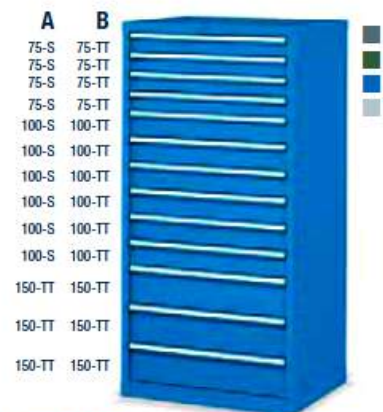

"al TICINO"

VIA FOLLA DI SOPRA, 17 27100 PAVIA
TEL 0382 422555 info@alticino.it

ARMADI A CASSETTI SERIE F AG 10 (GE)

A75

LUNGHEZZA = 717 mm PROFONDITÀ = 573 mm (36x27 Eh)

• COD. ART.	VERSIONE
F AG 1034 01 04	A
F AG 1034 51 04	B
Armadio con 7 cassetti	
Dim. mm 717x573x850 h	Serratura centrale

• COD. ART.	VERSIONE
F AG 1034 02 04	A
F AG 1034 52 04	B
Armadio con 7 cassetti	
Dim. mm 717x573x850 h	Serratura centrale

• COD. ART.	VERSIONE
F AG 1034 03 04	A
F AG 1034 53 04	B
Armadio con 8 cassetti	
Dim. mm 717x573x850 h	Serratura centrale

• COD. ART.	VERSIONE
F AG 1040 03 04	A
F AG 1040 53 04	B
Armadio con 7 cassetti	
Dim. mm 717x573x1000 h	Serratura centrale

• COD. ART.	VERSIONE
F AG 1040 10 04	A
F AG 1040 60 04	B
Armadio con 8 cassetti	
Dim. mm 717x573x1000 h	Serratura centrale

• COD. ART.	VERSIONE
F AG 1040 05 04	A
F AG 1040 55 04	B
Armadio con 9 cassetti	
Dim. mm 717x573x1000 h	Serratura centrale

• COD. ART.	VERSIONE
-	-
F AG 1058 01 04	B
Armadio con 9 cassetti	
Dim. mm 717x573x1450 h	Serratura centrale