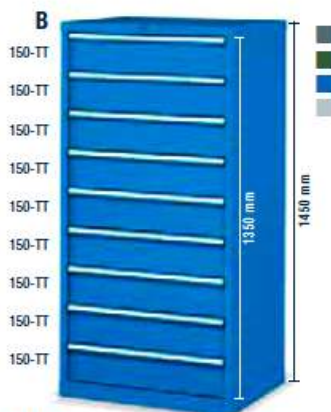

"al TICINO"

VIA FOLLA DI SOPRA, 17 27100 PAVIA
TEL 0382 422555 info@alticino.it

ARMADI A CASSETTI SERIE F AG 10 (GE)

A75

LUNGHEZZA = 717 mm PROFONDITÀ = 573 mm (36x27 Eh)

• COD. ART.	VERSIONE
F AG 1034 01 04	A
F AG 1034 51 04	B
Armadio con 7 cassetti	
Dim. mm 717x573x850 h	Serratura centrale

• COD. ART.	VERSIONE
F AG 1034 02 04	A
F AG 1034 52 04	B
Armadio con 7 cassetti	
Dim. mm 717x573x850 h	Serratura centrale

• COD. ART.	VERSIONE
F AG 1034 03 04	A
F AG 1034 53 04	B
Armadio con 8 cassetti	
Dim. mm 717x573x850 h	Serratura centrale

• COD. ART.	VERSIONE
F AG 1040 03 04	A
F AG 1040 53 04	B
Armadio con 7 cassetti	
Dim. mm 717x573x1000 h	Serratura centrale

• COD. ART.	VERSIONE
F AG 1040 10 04	A
F AG 1040 60 04	B
Armadio con 8 cassetti	
Dim. mm 717x573x1000 h	Serratura centrale

• COD. ART.	VERSIONE
F AG 1040 05 04	A
F AG 1040 55 04	B
Armadio con 9 cassetti	
Dim. mm 717x573x1000 h	Serratura centrale

• COD. ART.	VERSIONE
-	-
F AG 1058 01 04	B
Armadio con 9 cassetti	
Dim. mm 717x573x1450 h	Serratura centrale