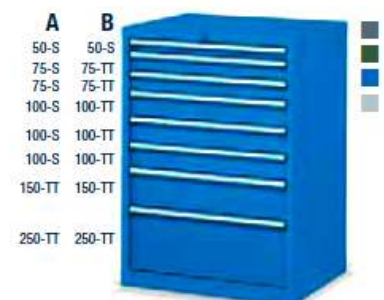

"al TICINO"

VIA FOLLA DI SOPRA, 17 27100 PAVIA
TEL 0382 422555 info@alticino.it

ARMADI A CASSETTI SERIE F AG 10 (GE)

A75

LUNGHEZZA = 717 mm PROFONDITÀ = 573 mm (36x27 Eh)

• COD. ART.	VERSIONE
F AG 1034 01 04	A
F AG 1034 51 04	B
Armadio con 7 cassetti	
Dim. mm 717x573x850 h	Serratura centrale

• COD. ART.	VERSIONE
F AG 1034 02 04	A
F AG 1034 52 04	B
Armadio con 7 cassetti	
Dim. mm 717x573x850 h	Serratura centrale

• COD. ART.	VERSIONE
F AG 1034 03 04	A
F AG 1034 53 04	B
Armadio con 8 cassetti	
Dim. mm 717x573x850 h	Serratura centrale

• COD. ART.	VERSIONE
F AG 1040 03 04	A
F AG 1040 53 04	B
Armadio con 7 cassetti	
Dim. mm 717x573x1000 h	Serratura centrale

• COD. ART.	VERSIONE
F AG 1040 10 04	A
F AG 1040 60 04	B
Armadio con 8 cassetti	
Dim. mm 717x573x1000 h	Serratura centrale